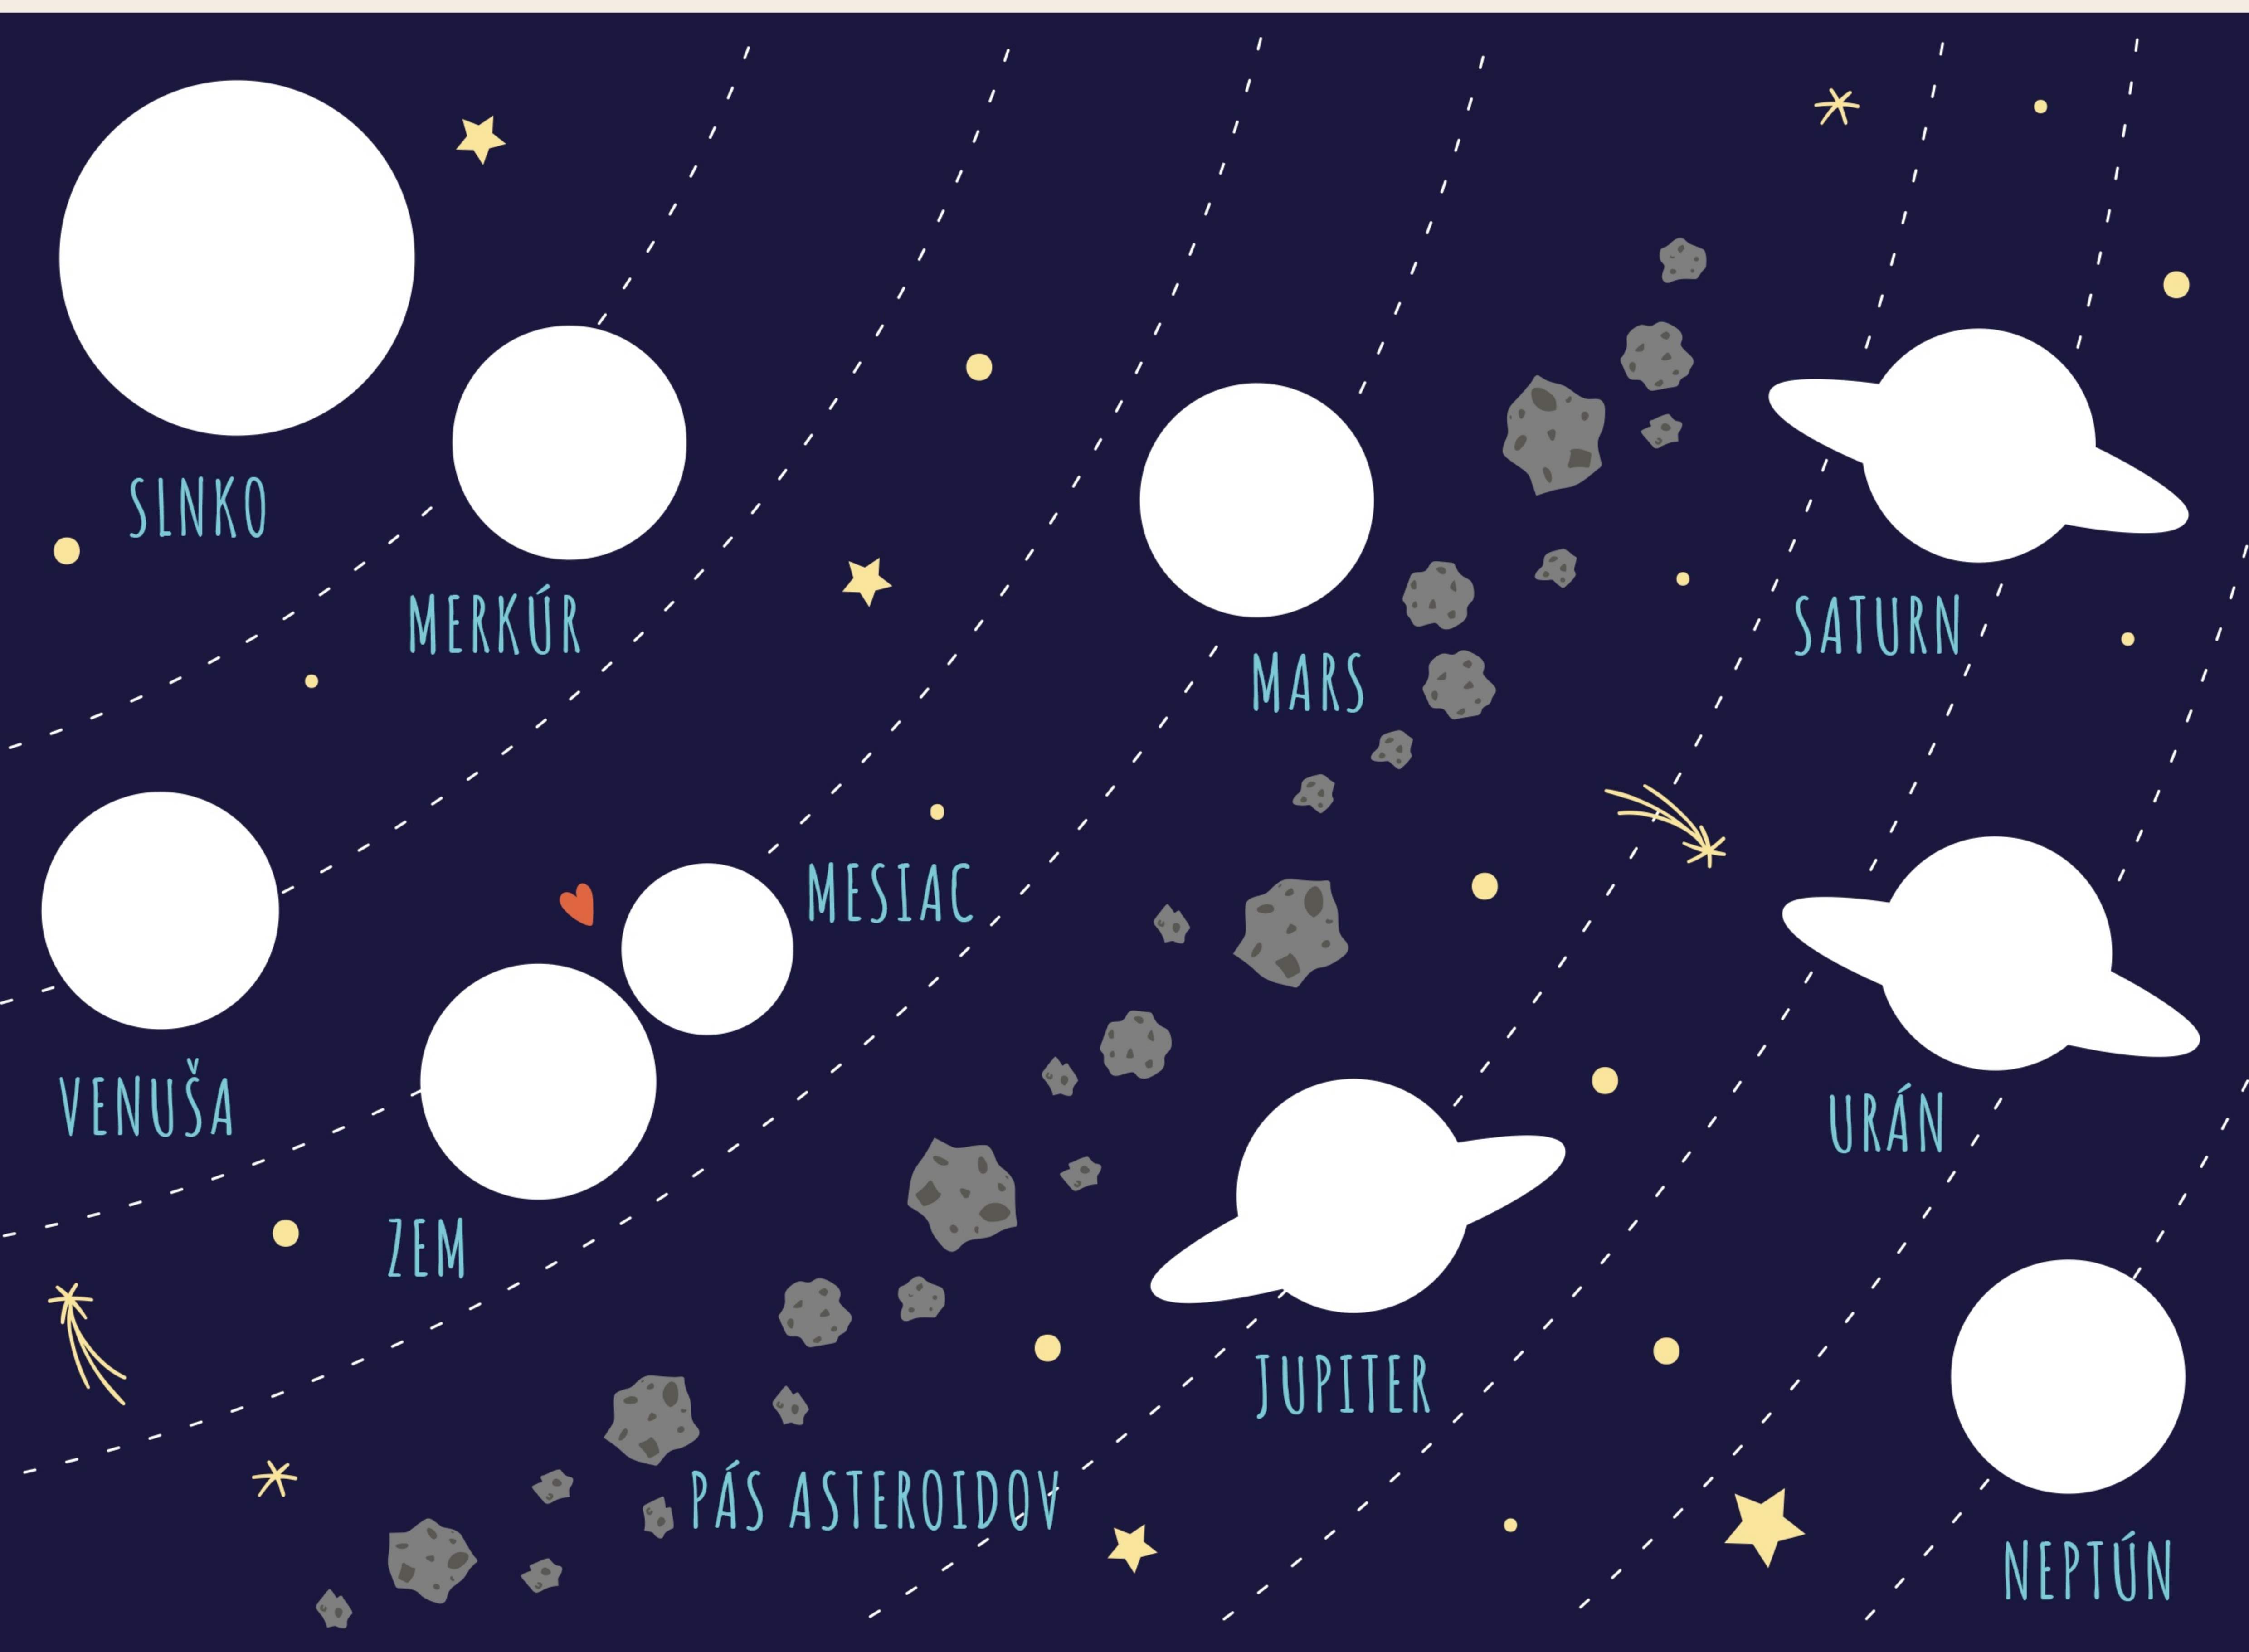

Postav si
RAKETU

Vystrihni planéty a nalep ich na SLNEČNÚ SÚSTAVU

SLNKO

MERKÚR

VENUŠA

ZEM

MESIAC

MARS

JUPITER

SATURN

URÁN

NEPTÚN

Vesmírne PEXESO - vystrihni a HRAJ :)

Vesmírne PEXESO - vystrihni a HRAJ :)

Nauč sa kresliť
ASTRONAUTA