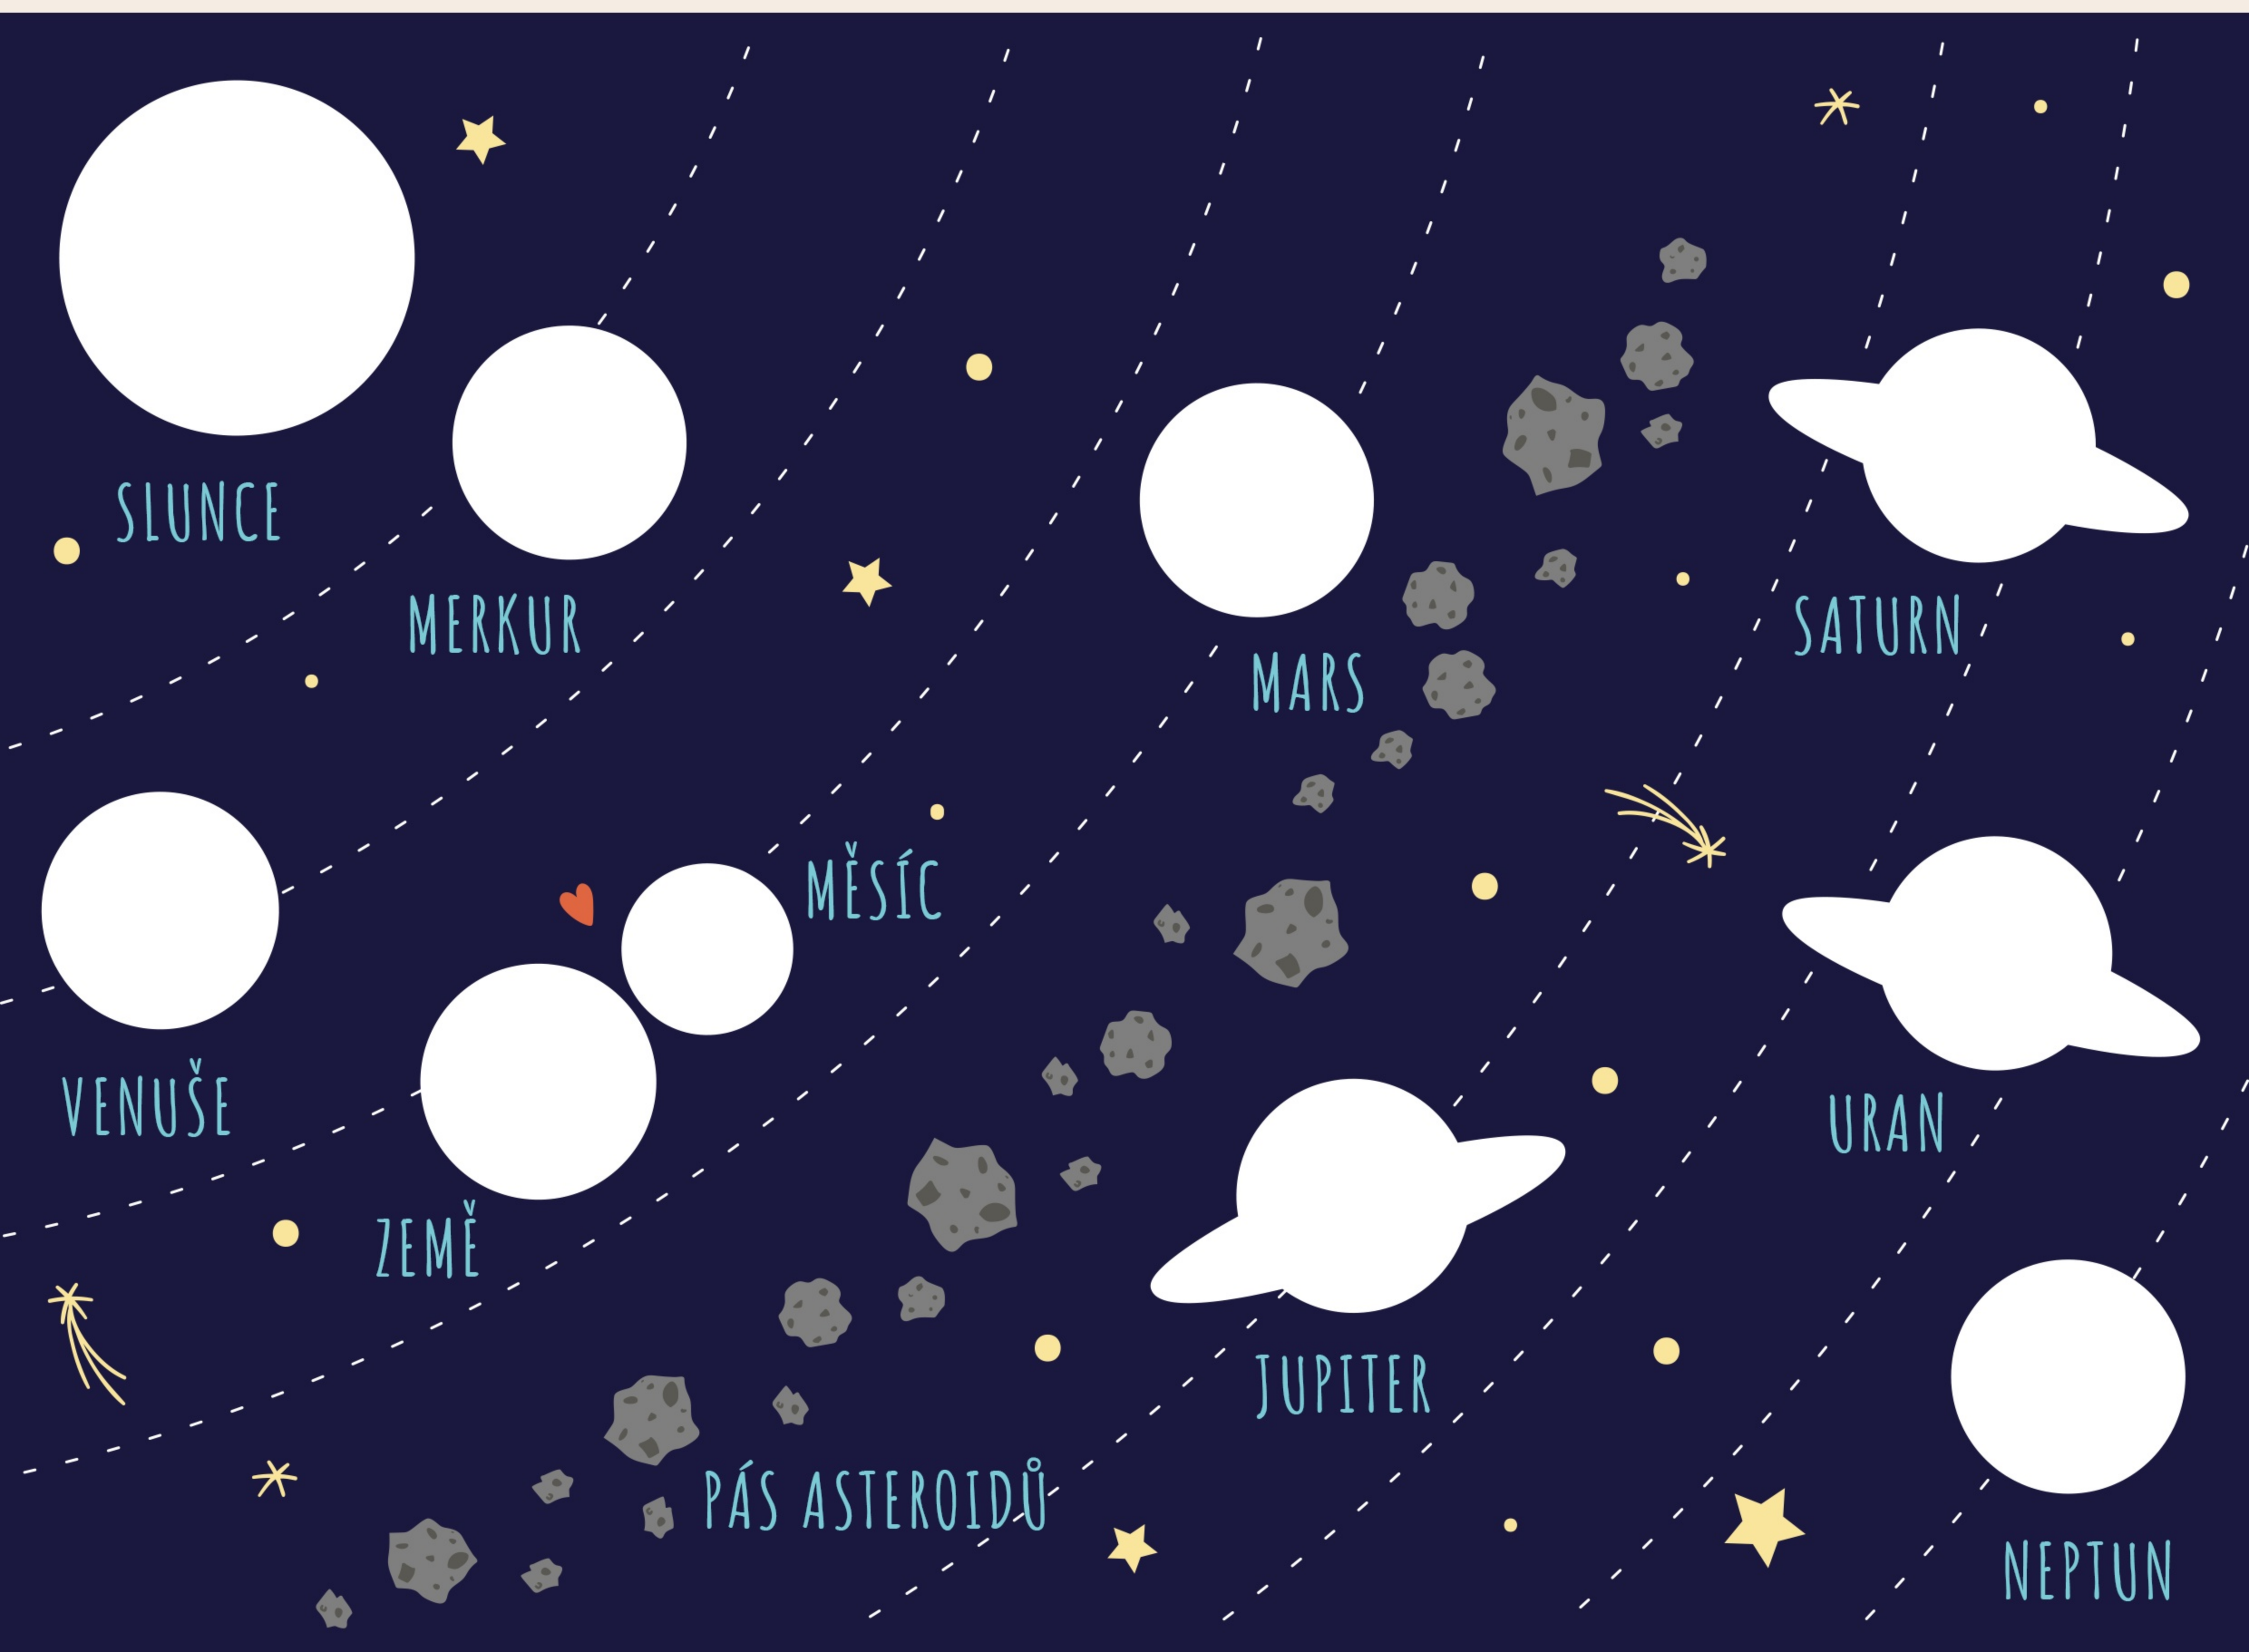

Postav si
RAKETU

Vystřihni planety a nalep je na SLUNEČNÍ SOUSTAVU

SLUNCE

MERKUR

VENUŠE

ZEMĚ

MĚSÍC

MARS

JUPITER

SATURN

URAN

NEPTUN

Vesmírné PEXESO - vystřihni a HRAJ :)

Vesmírné PEXESO - vystřihni a HRAJ :)